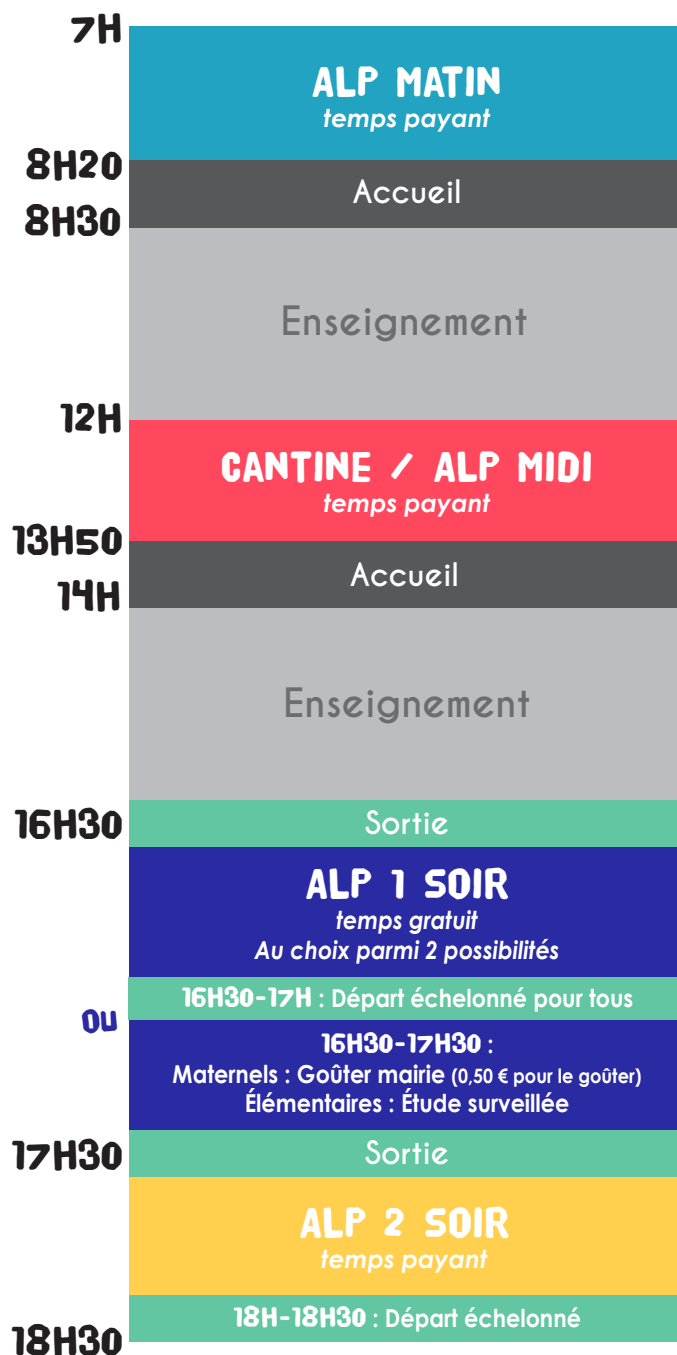

LE PLANNING D'UNE

JOURNÉE D'ÉCOLE

VOUS TROUVEREZ, CI-CONTRE,
LES HORAIRES DES TEMPS
SCOLAIRES ET PÉRISCOLAIRES
AFIN DE MIEUX CONNAÎTRE
LE RYTHME DE VOS
ENFANTS SUR UNE
JOURNÉE D'ÉCOLE.

Entre 16h30 et 18h30,
les sorties sont
possibles toutes les
demi-heures.